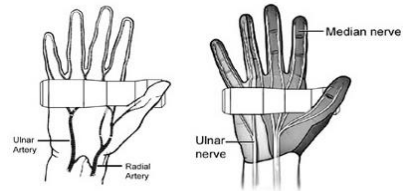

TABELA DE PREÇOS

FIT XC | FIT CR

PATENT PENDING

CHUNKY | RACER'S EDGE

RCT WRAP

TAMPAS DE GUIADOR

FITA AUTO-ADESIVA

CONFORTO | ADERÊNCIA | 100% SILICONE | MADE IN THE USA

FIT XC | FIT CR | CHUNKY | RACER'S EDGE | RCT WRAP | BAR PLUGS | SILICONE TAPE

Largo Dr. Tito Fontes, 129-131, 4200-538 Porto  
Tlf: +351 914 936 495 | Email: info@geonatlife.pt

REFER.	PRODUTO	PVP C/IVA
<b>ESI FIT XC 65GR. (BTT)</b>		
FTXBK	ESIGRIPS FIT XC PRETO	
FTXRD	ESIGRIPS FIT XC VERMELHO	
FTXOR	ESIGRIPS FIT XC LARANJA - <b>NOVO!</b>	30,90 €
FTXGN	ESIGRIPS FIT XC VERDE - <b>NOVO!</b>	
FTXAQ	ESIGRIPS FIT XC AQUA	
FTXPK	ESIGRIPS FIT XC ROSA - <b>NOVO!</b>	
<b>ESI FIT XC 55GR. (BTT)</b>		
FTCBK	ESIGRIPS FIT CR PRETO	
FTCRD	ESIGRIPS FIT CR VERMELHO	
FTCOR	ESIGRIPS FIT CR LARANJA	30,90 €
FTCGN	ESIGRIPS FIT CR VERDE	
FTCAQ	ESIGRIPS FIT CR AQUA	
FTCPK	ESIGRIPS FIT CR ROSA	
<b>EXTRA CHUNKY 80 GR. (BTT)</b>		
XLCBK	ESIGRIPS EXTRA CHUNKY PRETO	
XLCRD	ESIGRIPS EXTRA CHUNKY VERMELHO	
XLCOR	ESIGRIPS EXTRA CHUNKY LARANJA	22,90 €
XLCGN	ESIGRIPS EXTRA CHUNKY VERDE	
XLCAQ	ESIGRIPS EXTRA CHUNKY AQUA	
XLCPK	ESIGRIPS EXTRA CHUNKY ROSA	23,90 €
<b>CHUNKY 60 GR. (BTT)</b>		
GBK02	ESIGRIPS CHUNKY PRETO	
GCKW9	ESIGRIPS CHUNKY BRANCO	
GCKGY	ESIGRIPS CHUNKY CINZA	
GLV04	ESIGRIPS CHUNKY VERMELHO	
GCK08	ESIGRIPS CHUNKY LARANJA	18,90 €
GCKG8	ESIGRIPS CHUNKY VERDE	
GIC03	ESIGRIPS CHUNKY AZUL	
GCKAQ	ESIGRIPS CHUNKY AQUA	
GCKY0	ESIGRIPS CHUNKY AMARELO	
CHCS3	ESIGRIPS CHUNKY TRICOLOR	20,90 €
GCKP9	ESIGRIPS CHUNKY ROSA	19,90 €
<b>RACER'S EDGE 50 GR. (BTT)</b>		
GPV03	ESIGRIPS RACER'S EDGE PRETO	
GREW9	ESIGRIPS RACER'S EDGE BRANCO	
GREGY	ESIGRIPS RACER'S EDGE CINZA	
GIF04	ESIGRIPS RACER'S EDGE VERMELHO	
GRE08	ESIGRIPS RACER'S EDGE LARANJA	17,90 €
GREG8	ESIGRIPS RACER'S EDGE VERDE	
GRSZ03	ESIGRIPS RACER'S EDGE AZUL	
GREAQ	ESIGRIPS RACER'S EDGE AQUA	
GREY0	ESIGRIPS RACER'S EDGE AMARELO	
GREP9	ESIGRIPS RACER'S EDGE ROSA	18,90 €